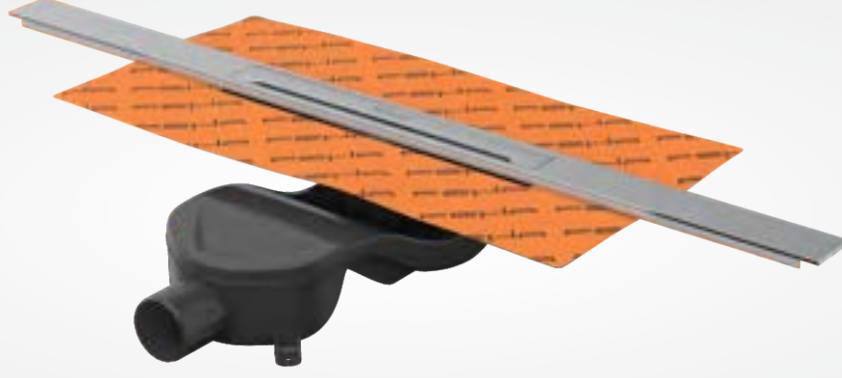

Izgara Renk Seçenekleri

Grill Color Options

Renk seçenekleri için özel fiyat alınız.

FEHA

Diamond Seri

Diamond Series

FETA

304 Kalite 7 Cm Genişlik Paslanmaz Yalıtım Etekli Shower Drain, 7 Cm, 304 Stainless Steel Isolation