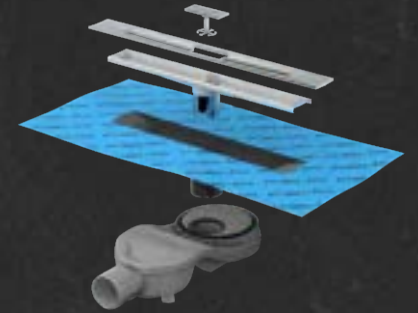

304 Kalite 7 Cm Genişlik Paslanmaz Yalıtım Etekli Shower Drain, 7 Cm, 304 Stainless Steel Isolation

 Length / Uzunluk a	 Width / Genişlik b	 Code / Ürün Kodu	 Outlet / Çıkış Çapı	 Box Qty / Koli Adedi	 Fiyat	 Price
33 cm	7 cm	IQ-133-30	Q50	20	-	-
40 cm	7 cm	IQ-140-30	Q50	20	-	-
50 cm	7 cm	IQ-150-30	Q50	20	-	-
60 cm	7 cm	IQ-160-30	Q50	20	-	-