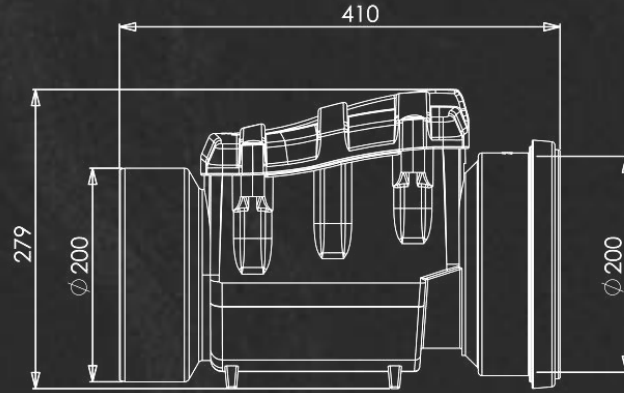

Renk seçenekleri için özel fiyat alınız.