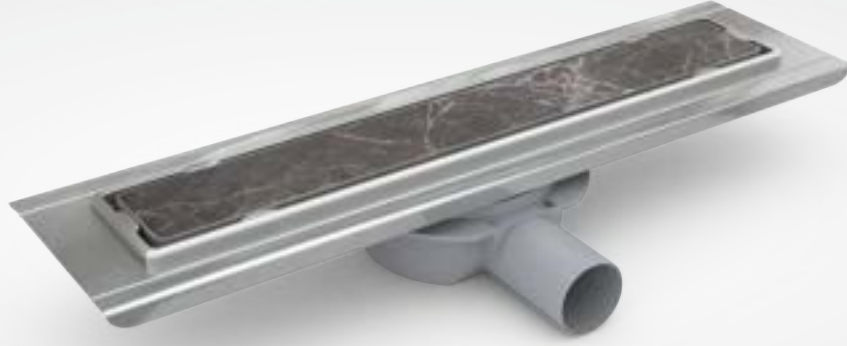

Yalıtım
Uyumlu Ürün
(Isolation
Adjustable
Product)

Ambalajlı
Ürün
(Packet Product)

Geri
Dönüştürülebilir
Malzeme
(Recycle Material)

FEHA

304 Kalite 7 Cm Genişlik Seramik Uyumlu Paslanmaz Yalıtım Etekli Shower Drain With Removable Tile Insert Grate, 7 Cm, 304 Stainless Steel Isolation