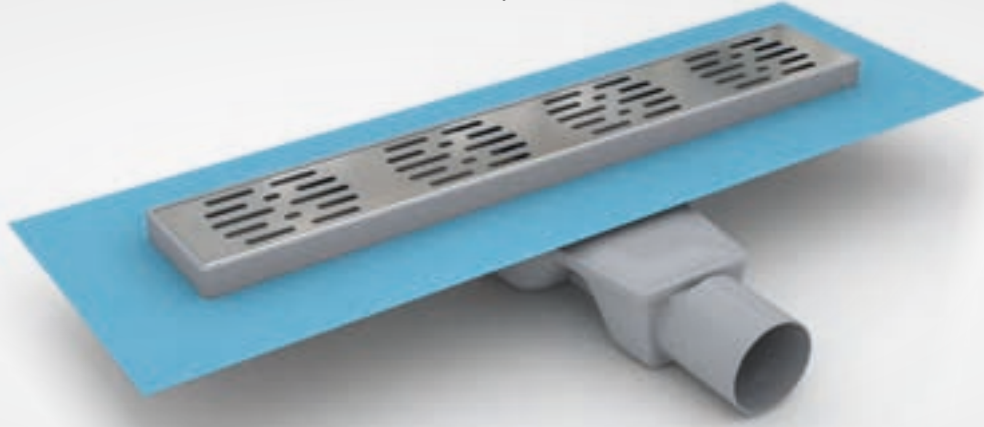

L	H	ØD	B
11 cm	7,5 cm	50 cm	6 cm

Izgara Desen Seçenekleri

Grill Design Options

Izgara Renk Seçenekleri

Grill Color Options

Renk seçenekleri için özel fiyat alınız.

360° DÖNERLİ YALITIM ETEKLİ YANDAN ÇIKIŞLI DUŞ KANALLARI (MEBRANLI)