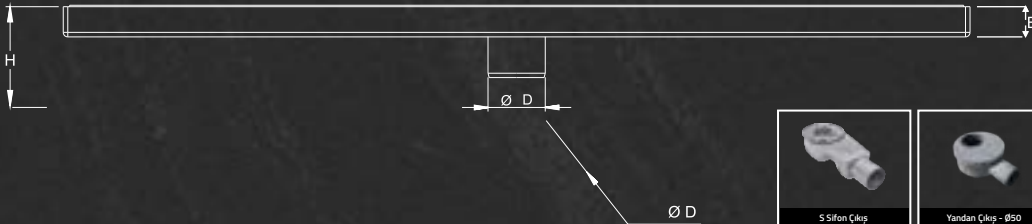

Izgara Desen Seçenekleri

Grill Design Options

DOLU Kodu / Code D	SWAN Kodu / Code S	MAZE Kodu / Code M	CLASSIC Kodu / Code C	RING Kodu / Code R	CLOUD Kodu / Code O

Izgara Renk Seçenekleri

Grill Color Options

INOX Kodu / Code I	GOLD Kodu / Code G	BRONZE Kodu / Code Z	BLACK Kodu / Code B

Ürün Kodu / Code S	Ürün Kodu / Code Y	Ürün Kodu / Code M	Ürün Kodu / Code Q	Ürün Kodu / Code A

Renk seçenekleri için özel fiyat alınız.