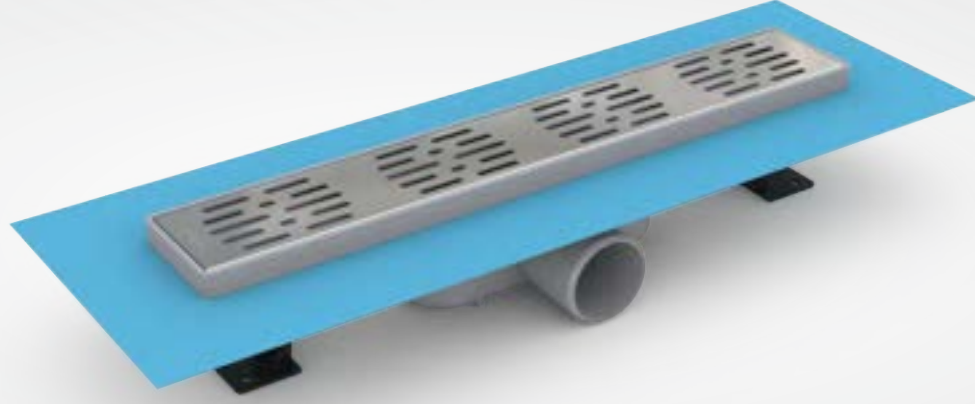

SABİT ÇIKIŞLI YALITIM ETEKLİ DUŞ KANALLARI (MEBRANLI)

Fixed Side Outlet Textile Membrane, Shower Channels

Lenght / Uzunluk a	Width / Genişlik b	Height / Yükseklik h	Code / Ürün Kodu	Outlet / Çıkış Çapı	Box Qty / Koli Adedi	₺ Fiyat	$ Price
20 cm	6 cm	7,5 cm	ICS-120-02	Q50	20	-	-
30 cm	6 cm	7,5 cm	ICS-130-02	Q50	20	-	-
40 cm	6 cm	7,5 cm	ICS-140-02	Q50	20	-	-
50 cm	6 cm	7,5 cm	ICS-150-02	Q50	20	-	-
60 cm	6 cm	7,5 cm	ICS-160-02	Q50	20	-	-