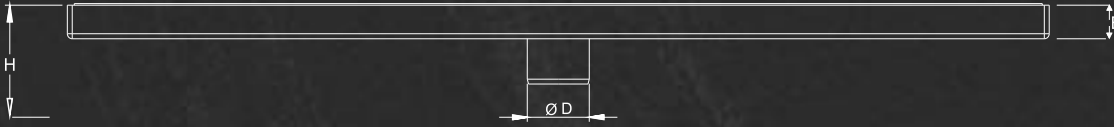

Izgara Desen Seçenekleri

Grill Design Options

Izgara Renk Seçenekleri

Grill Color Options

Renk seçenekleri için özel fiyat alınız.