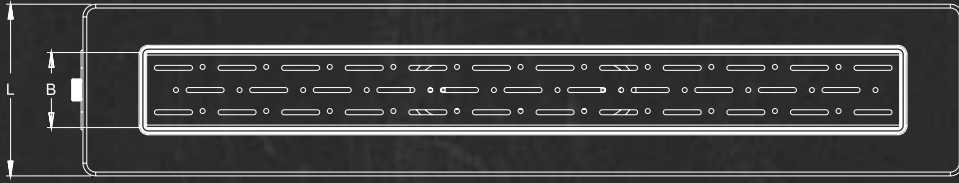

L	H	ØD	B
11 cm	7,5 cm	50 cm	6 cm