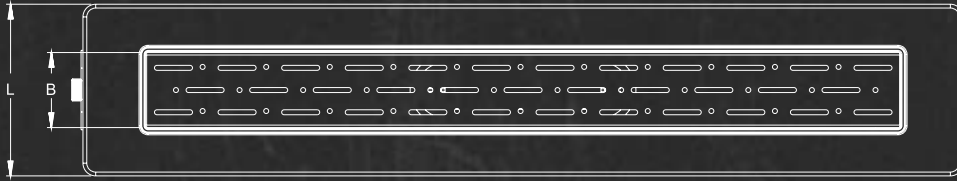

L	H	ØD	B
11 cm	7,5 cm	50 cm	6 cm