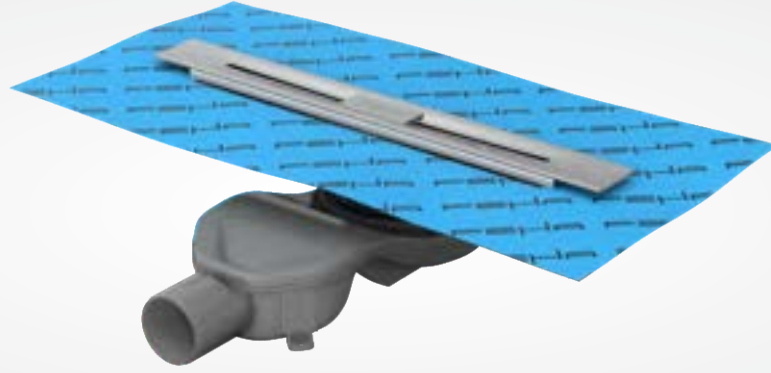

Izgara Renk Seçenekleri

Grill Color Options

			
INOX Kodu / Code I	GOLD Kodu / Code G	BRONZE Kodu / Code Z	BLACK Kodu / Code B

Renk seçenekleri için özel fiyat alınız.

FEHA

Platin Seri

Platinum Series

FETA