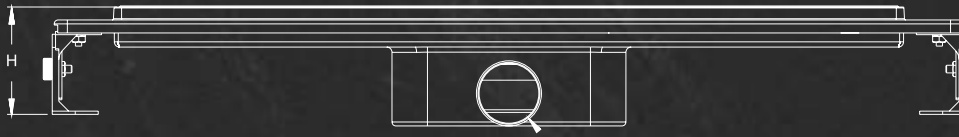

Izgara Desen Seçenekleri

Grill Design Options

DOLU Kodu / Code D	SWAN Kodu / Code S	MAZE Kodu / Code M	CLASSIC Kodu / Code C	RING Kodu / Code R	CLOUD Kodu / Code O

Izgara Renk Seçenekleri

Grill Color Options

INOX Kodu / Code I	GOLD Kodu / Code G	BRONZE Kodu / Code Z	BLACK Kodu / Code B

Renk seçenekleri için özel fiyat alınız.