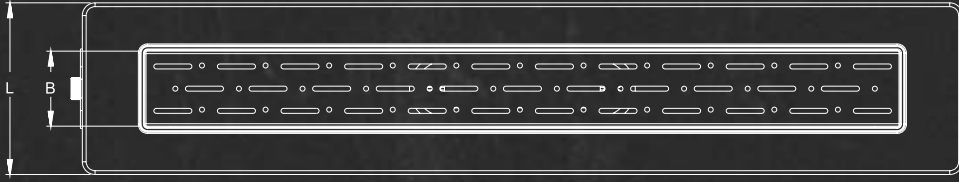

L	H	ØD	B
11 cm	7,5 cm	50 cm	6 cm