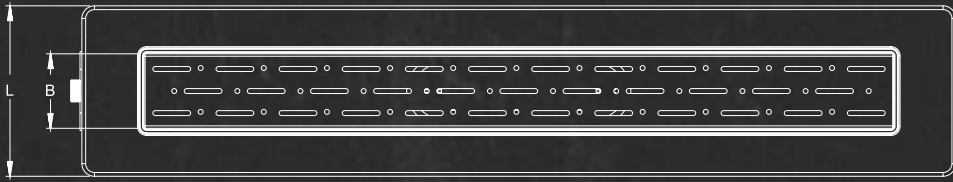

L	H	ØD	B
11 cm	4,5 cm	50 cm	6 cm