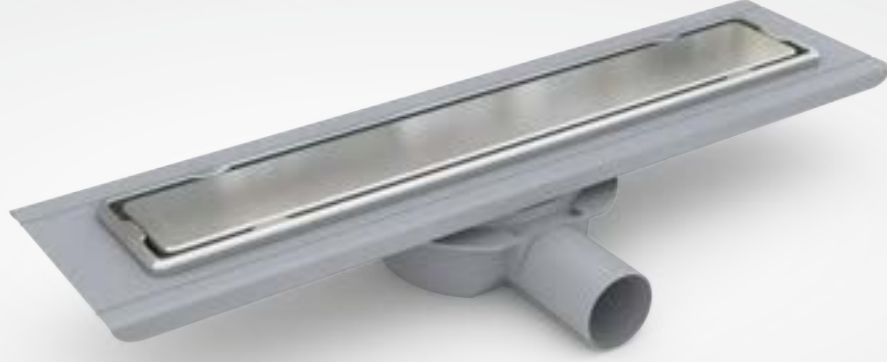

FEHA

304 Kalite 7 Cm Genişlik Plastik Yalıtım Etekli Shower Drain, 7 Cm, Plastic Isolation

Length / Uzunluk a	Width / Genişlik b	Code / Ürün Kodu	Outlet / Çıkış Çapı	Box Qty / Koli Adedi	₺ Fiyat	$ Price
33 cm	7 cm	IYQ-133-17	Q50	20	-	-
40 cm	7 cm	IYQ-140-17	Q50	20	-	-
50 cm	7 cm	IYQ-150-17	Q50	20	-	-
60 cm	7 cm	IYQ-160-17	Q50	20	-	-