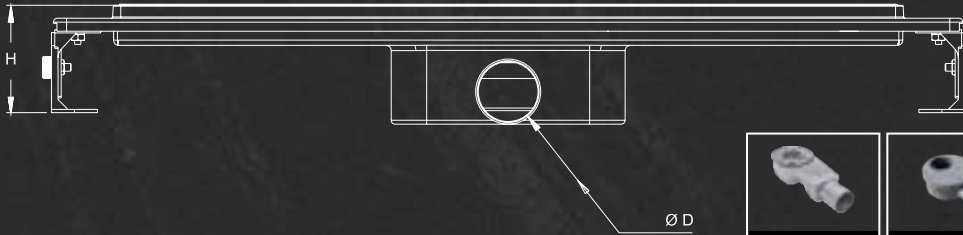

360° DÖNERLİ YALITIM ETEKLİ YANDAN ÇIKIŞLI DUŞ KANALLARI

360° Rotating Side Outlet Shower Channels with Insulation Hem

Lenght / Uzunluk a	Width / Genişlik b	Height / Yükseklik h	Code / Ürün Kodu	Outlet / Çıkış Çapı	Box Qty / Koli Adedi	₺ Fiyat	$ Price
33 cm	6 cm	7,5 cm	ICS-133-04	Q50	20	-	-
40 cm	6 cm	7,5 cm	ICS-140-04	Q50	20	-	-
50 cm	6 cm	7,5 cm	ICS-150-04	Q50	20	-	-
60 cm	6 cm	7,5 cm	ICS-160-04	Q50	20	-	-

L	H	ØD	B
11 cm	7,5 cm	50 cm	6 cm

Izgara Desen Seçenekleri

Grill Design Options

Izgara Renk Seçenekleri

Grill Color Options

Renk seçenekleri için özel fiyat alınız.