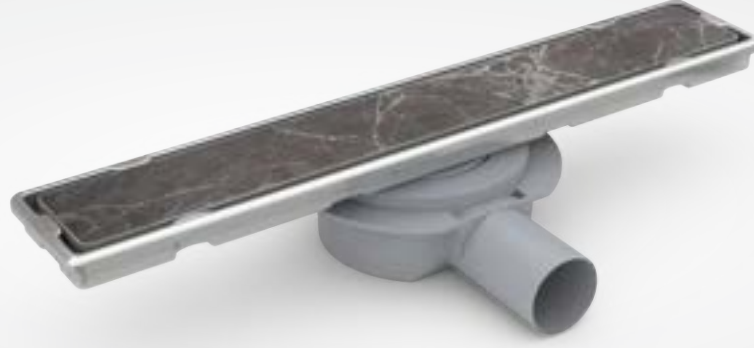

Izgara Desen Seçenekleri

Grill Design Options

Izgara Renk Seçenekleri

Grill Color Options

Renk seçenekleri için özel fiyat alınız.

304 Kalite 7 Cm Genişlik Seramik Uyumlu Full Paslanmaz Çelik Shower Drain With Removable Tile Insert Grate, 7 Cm, Brushed 304 Stainless Steel