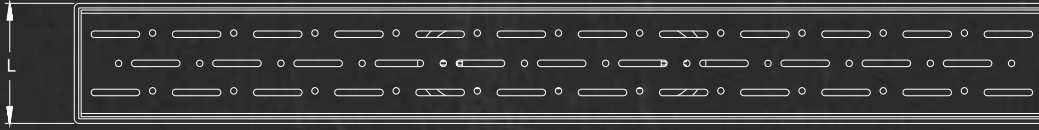

L	H	ØD	B
6 cm	4,5 cm	50 cm	1,7 cm