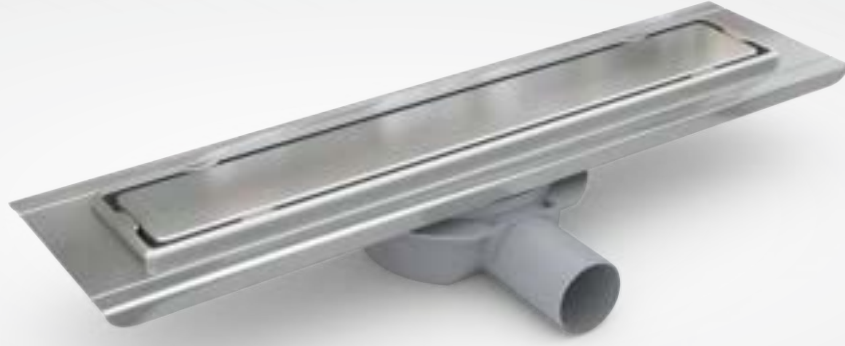

FEHA

304 Kalite 7 Cm Genişlik Paslanmaz Yalıtım Etekli Shower Drain, 7 Cm, 304 Stainless Steel Isolation

Length / Uzunluk a	Width / Genişlik b	Code / Ürün Kodu	Outlet / Çıkış Çapı	Box Qty / Koli Adedi	₺ Fiyat	$ Price
33 cm	7 cm	IYQ-133-15	Q50	20	-	-
40 cm	7 cm	IYQ-140-15	Q50	20	-	-
50 cm	7 cm	IYQ-150-15	Q50	20	-	-
60 cm	7 cm	IYQ-160-15	Q50	20	-	-

S Sifon Çıkış S 360 Siphon (Ø50) / (2 in)	Yandan Çıkış - Ø50 360 Linear Outlet 50 Q Siphon (Ø50) / (2 in)	Yandan Çıkış - Ø40 360 Linear Outlet 40 Q Siphon (Ø40) / (1.5 in)	Yandan Çıkış - Ø40 360 Linear Outlet 40 Q Siphon (Ø40) / (1.5 in)	Yükseklik Ayarlı - Ø100 Vertical Outlet Height Adjustable (Ø100) / (4 in)
Ürün Kodu / Code S	Ürün Kodu / Code Y	Ürün Kodu / Code M	Ürün Kodu / Code Q	Ürün Kodu / Code A

Izgara Desen Seçenekleri

Grill Design Options

DOLU Kodu / Code D	SWAN Kodu / Code S	MAZE Kodu / Code M	CLASSIC Kodu / Code C	RING Kodu / Code R	CLOUD Kodu / Code O

Izgara Renk Seçenekleri

Grill Color Options

INOX Kodu / Code I	GOLD Kodu / Code G	BRONZE Kodu / Code Z	BLACK Kodu / Code B

Renk seçenekleri için özel fiyat alınız.