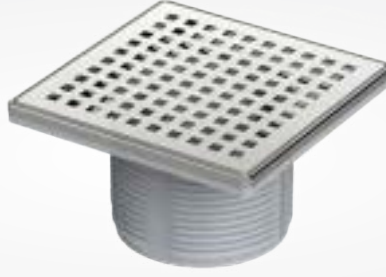

Izgara Renk Seçenekleri

Grill Color Options

Renk seçenekleri için özel fiyat alınız.

Renk seçenekleri için özel fiyat alınız.

FETA

304 Kalite Paslanmaz Süzgeç

Floor Drain , Brushed 304 Stainless Steel

 Code / Ürün Kodu	 Outlet / Çıkış Çapı	 Lenght / Uzunluk a	 Koli Adedi / Box Qutty	₺ Fiyat	\$ Price
IKS-100-35	Q100	10 x 10 cm	100	-	-
IKS-150-35	Q100	15 x 15 cm	50	-	-