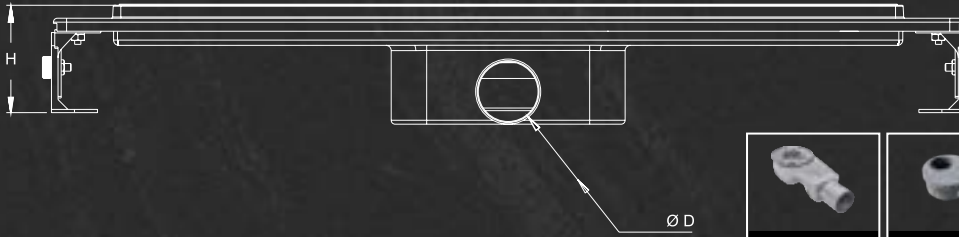

360° DÖNERLİ YALITIM ETEKLİ YANDAN ÇIKIŞLI DUŞ KANALLARI (MEBRANLI)

360° Rotating Textile Membrane Shower Channels with Insulation Hem

Lenght / Uzunluk a	Width / Genişlik b	Height / Yükseklik h	Code / Ürün Kodu	Outlet / Çıkış Çapı	Box Qty / Koli Adedi	₺ Fiyat	$ Price
33 cm	6 cm	7,5 cm	ICS-133-05	Q50	20	-	-
40 cm	6 cm	7,5 cm	ICS-140-05	Q50	20	-	-
50 cm	6 cm	7,5 cm	ICS-150-05	Q50	20	-	-
60 cm	6 cm	7,5 cm	ICS-160-05	Q50	20	-	-

L	H	ØD	B
11 cm	7,5 cm	50 cm	6 cm

Izgara Desen Seçenekleri

Grill Design Options

Izgara Renk Seçenekleri

Grill Color Options

Renk seçenekleri için özel fiyat alınız.