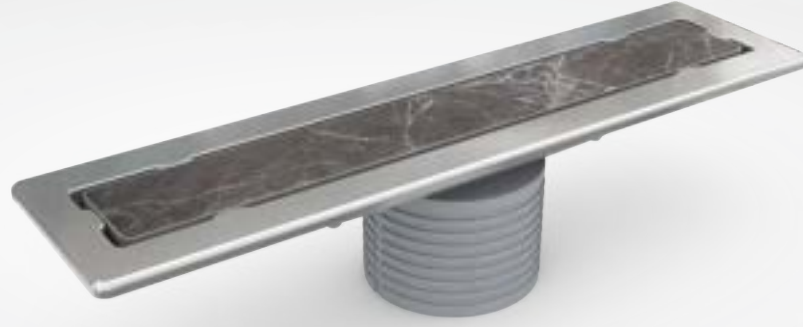

Izgara Desen Seçenekleri

Grill Design Options

Izgara Renk Seçenekleri

Grill Color Options

Renk seçenekleri için özel fiyat alınız.

FEHA

304 Kalite 14 Cm Genişlik Seramik Uyumlu Çerçevesiz Paslanmaz Çelik Shower Drain With Removable Tile Insert Grate, 14 Cm, Brushed 304 Stainless Steel Frame