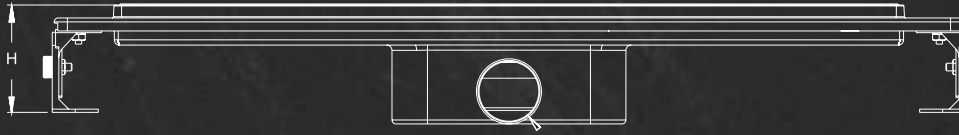

Izgara Desen Seçenekleri

Grill Design Options

DOLU Kodu / Code D	SWAN Kodu / Code S	MAZE Kodu / Code M	CLASSIC Kodu / Code C	RING Kodu / Code R	CLOUD Kodu / Code O

Izgara Renk Seçenekleri

Grill Color Options

INOX Kodu / Code I	GOLD Kodu / Code G	BRONZE Kodu / Code Z	BLACK Kodu / Code B

Renk seçenekleri için özel fiyat alınız.