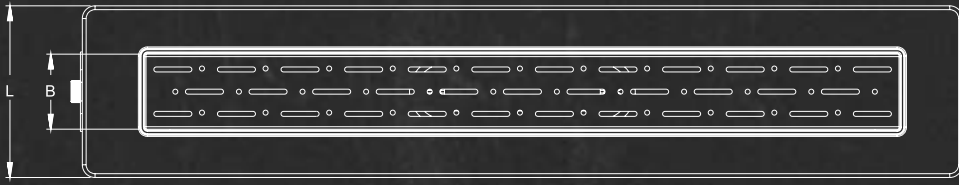

L	H	ØD	B
11 cm	7,5 cm	50 cm	6 cm