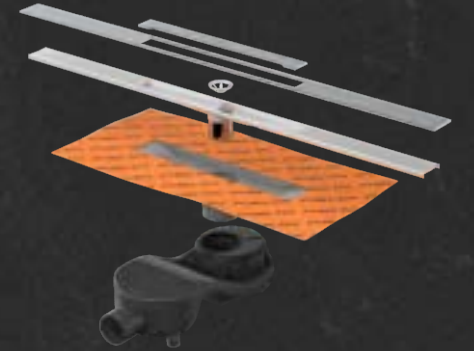

FETA

304 Kalite 7 Cm Genişlik Paslanmaz Yalıtım Etekli Shower Drain, 7 Cm, 304 Stainless Steel Isolation

Length / Uzunluk a	Width / Genişlik b	Code / Ürün Kodu	Outlet / Çıkış Çapı	Box Qty / Koli Adedi	Fiyat	Price
33 cm	7 cm	IQ-133-31	Q50	20	-	-
40 cm	7 cm	IQ-140-31	Q50	20	-	-
50 cm	7 cm	IQ-150-31	Q50	20	-	-
60 cm	7 cm	IQ-160-31	Q50	20	-	-

Izgara Renk Seçenekleri Grill Color Options

Renk seçenekleri için özel fiyat alınız.